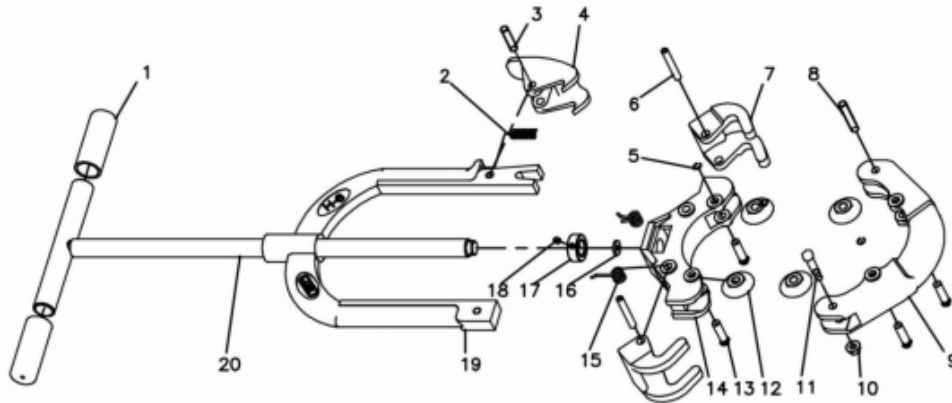

H6S 中英文爆炸图 (H6S Spare Parts List)

S/N	Ref. No.	品名	Description
1	89222	把手套 (2)	handle grips (2)
2	89119	弹簧	latch spring
3	89123	卡爪销	latch pin
4	89215	卡爪	jaw
5	89221	刀轮销定位卡簧 (4)	ring (4)
6	03027	弹性圆柱销 8*55 (2)	guide pin 8*55 (2)
7	89216	卡管爪 (2)	guide (2)
8	89124	固定滚轮刀架销	lower yoke pin
9	89212	固定滚轮刀架	lower yoke
10	01879	锁紧螺母 M8	locknut M8
11	01230	六角纹制孔用螺栓 M8*45	hinge bolt M8*45
12	89223	割刀片 (4)	cutter wheel (4)
13	89220	刀轮销 (4)	wheel pin (4)
14	89213	移动滚轮刀架	crosshead
15	89218	扭簧	guide spring
16	89219	垫	thrust washer
17	89217	螺母	crosshead locknut
18	01610	开槽锥端紧定螺钉 M8*8 (2)	set screws M8*8 (2)
19	89211	割刀架	upper yoke
20	89214	手柄焊接件	screw handle