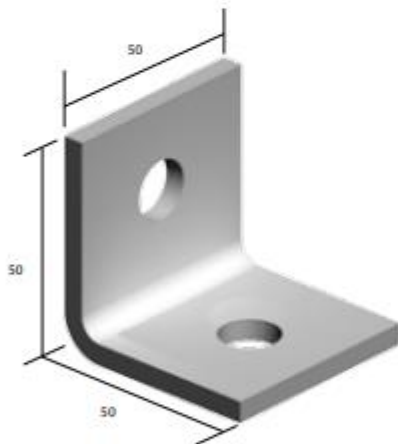

PIPE SUPPORTS

ANGLE BRACKET

18 Ø HOLE

Bolt Dia	Box Qty
M6	200
M10	200
M12	100