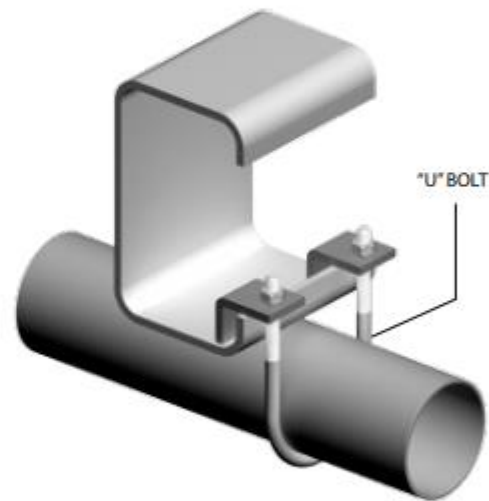

PIPE SUPPORTS

ANGLE BRACKET

18 Ø HOLE

Bolt Dia	Box Qty
M6	200
M10	200
M12	100