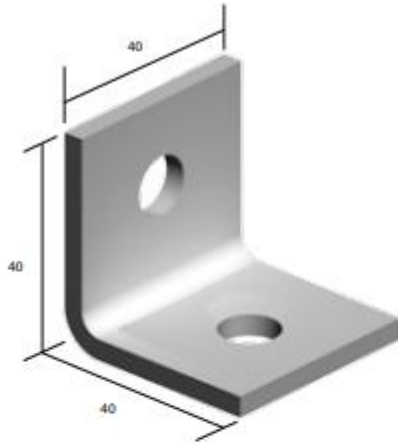

PIPE SUPPORTS

ANGLE BRACKET

18 Ø HOLE

Bolt Dia	Box Qty
M6	200
M10	200
M12	100