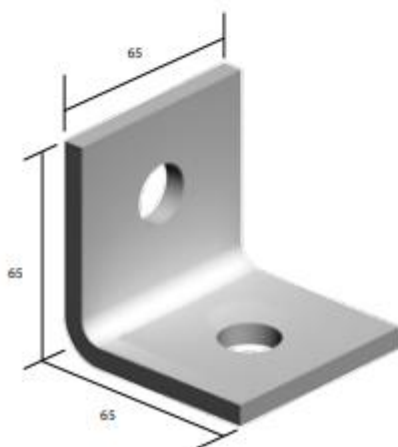

PIPE SUPPORTS

ANGLE BRACKET

18 Ø HOLE

Bolt Dia	Box Qty
M6	200
M10	200
M12	100