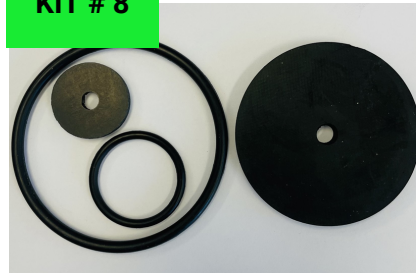

KIT # 8

320475 - TYCO / VICTU