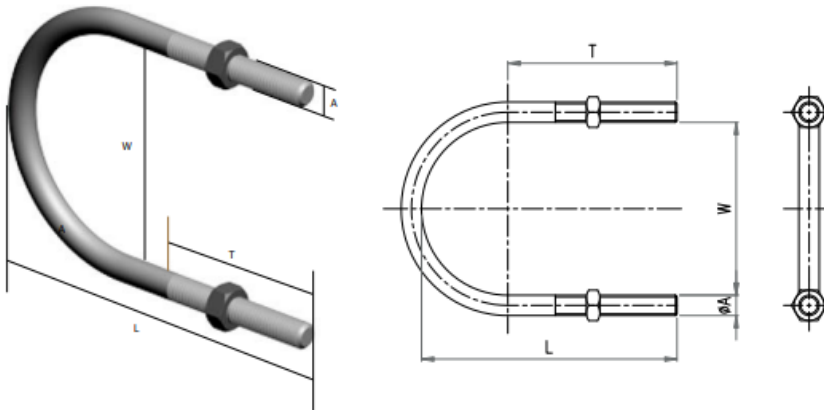

PIPE SUPPORTS

U-BOLT

PIPE SIZE	A	W	L	T	BOX QTY
15NB	M10	21	65	50	25
20NB	M10	27	77	50	50
25NB	M10	34	85	50	20
32NB	M10	43	93	50	20
40NB	M10	48	100	50	20
50NB	M10	60	110	50	25
65NB	M12	76	127	50	25
80NB	M12	89	140	50	20
100NB	M12	115	165	50	20
125NB	M12	140	190	50	25
150NB	M12	168	220	50	20
200NB	M16	219	295	75	10
250NB	M20	273	370	100	10
300NB	M20	324	420	100	5
350NB	M20	356	455	100	5
400NB	M20	406	505	100	-
450NB	M24	457	555	100	-
500NB	M24	508	605	100	-
600NB	M24	610	710	100	-